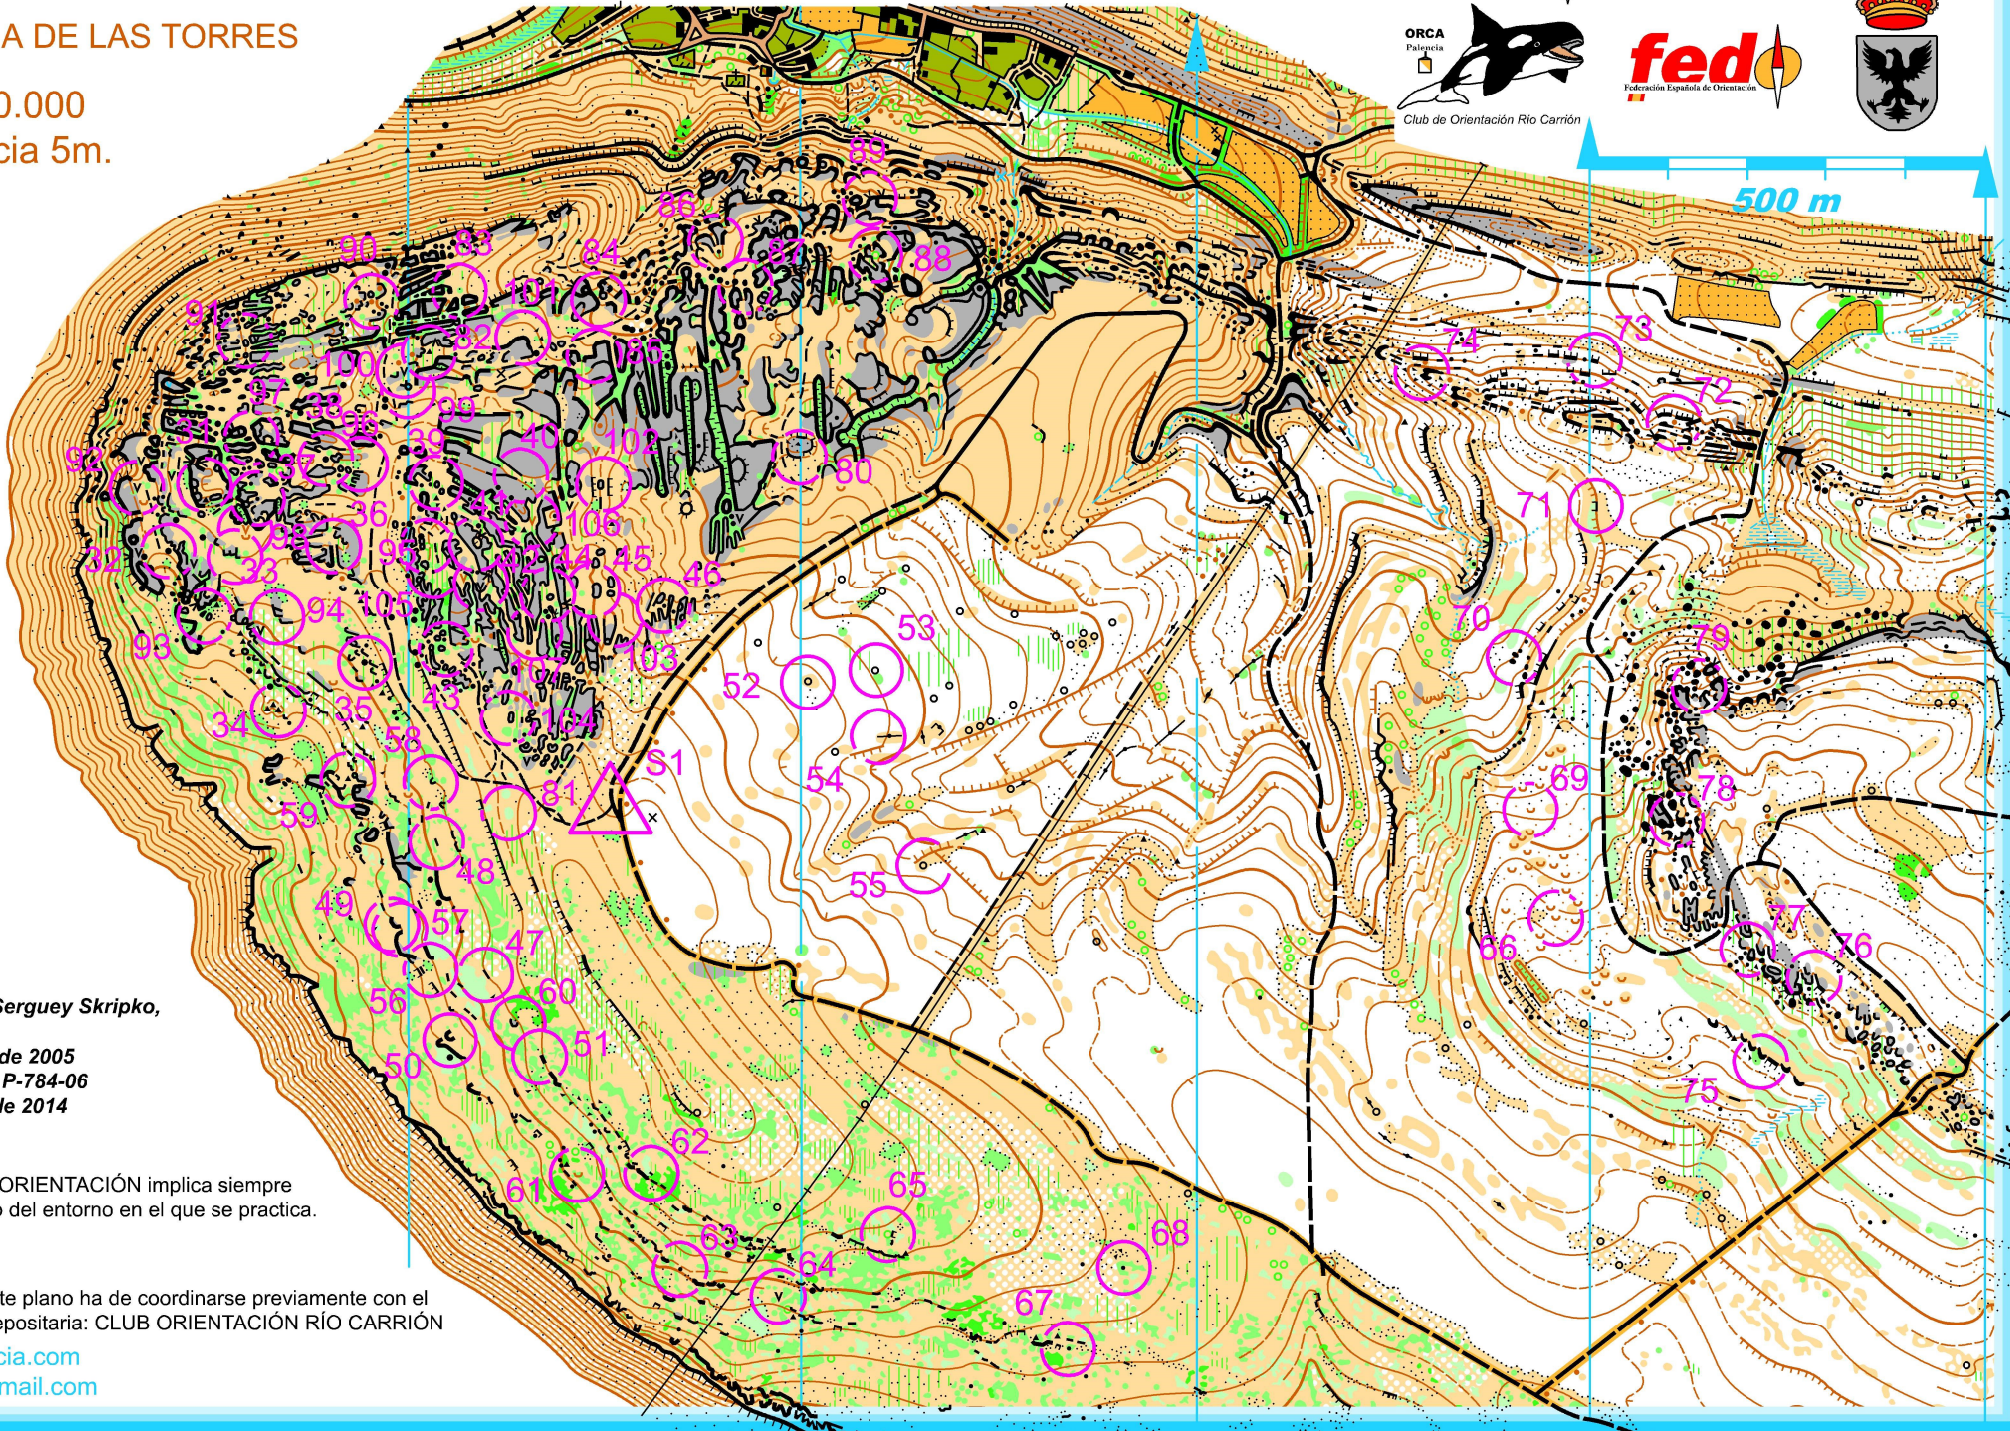

LAS TUERCES O.

ENTRENO SELECCIÓN FEDO CARRERA MEDIA / RELEVOS MIX / SPRINT
VIERNES 12/03/2021 / SÁBADO 13/03/2021

VILLAESCUSA DE LAS TORRES

Escala 1:10.000
Equidistancia 5m.

500 m

CARTOGRAFÍA:
Viktor Dobretsov, Serguey Skripko,
Oleg Cheremnykh
EDICIÓN: Octubre de 2005
Nº Registro FEDO: P-784-06
Actualizado: julio de 2014

El DEPORTE de la ORIENTACIÓN implica siempre
el cuidado y respeto del entorno en el que se practica.

El uso de este plano ha de coordinarse previamente con el
la entidad depositaria: CLUB ORIENTACIÓN RÍO CARRIÓN