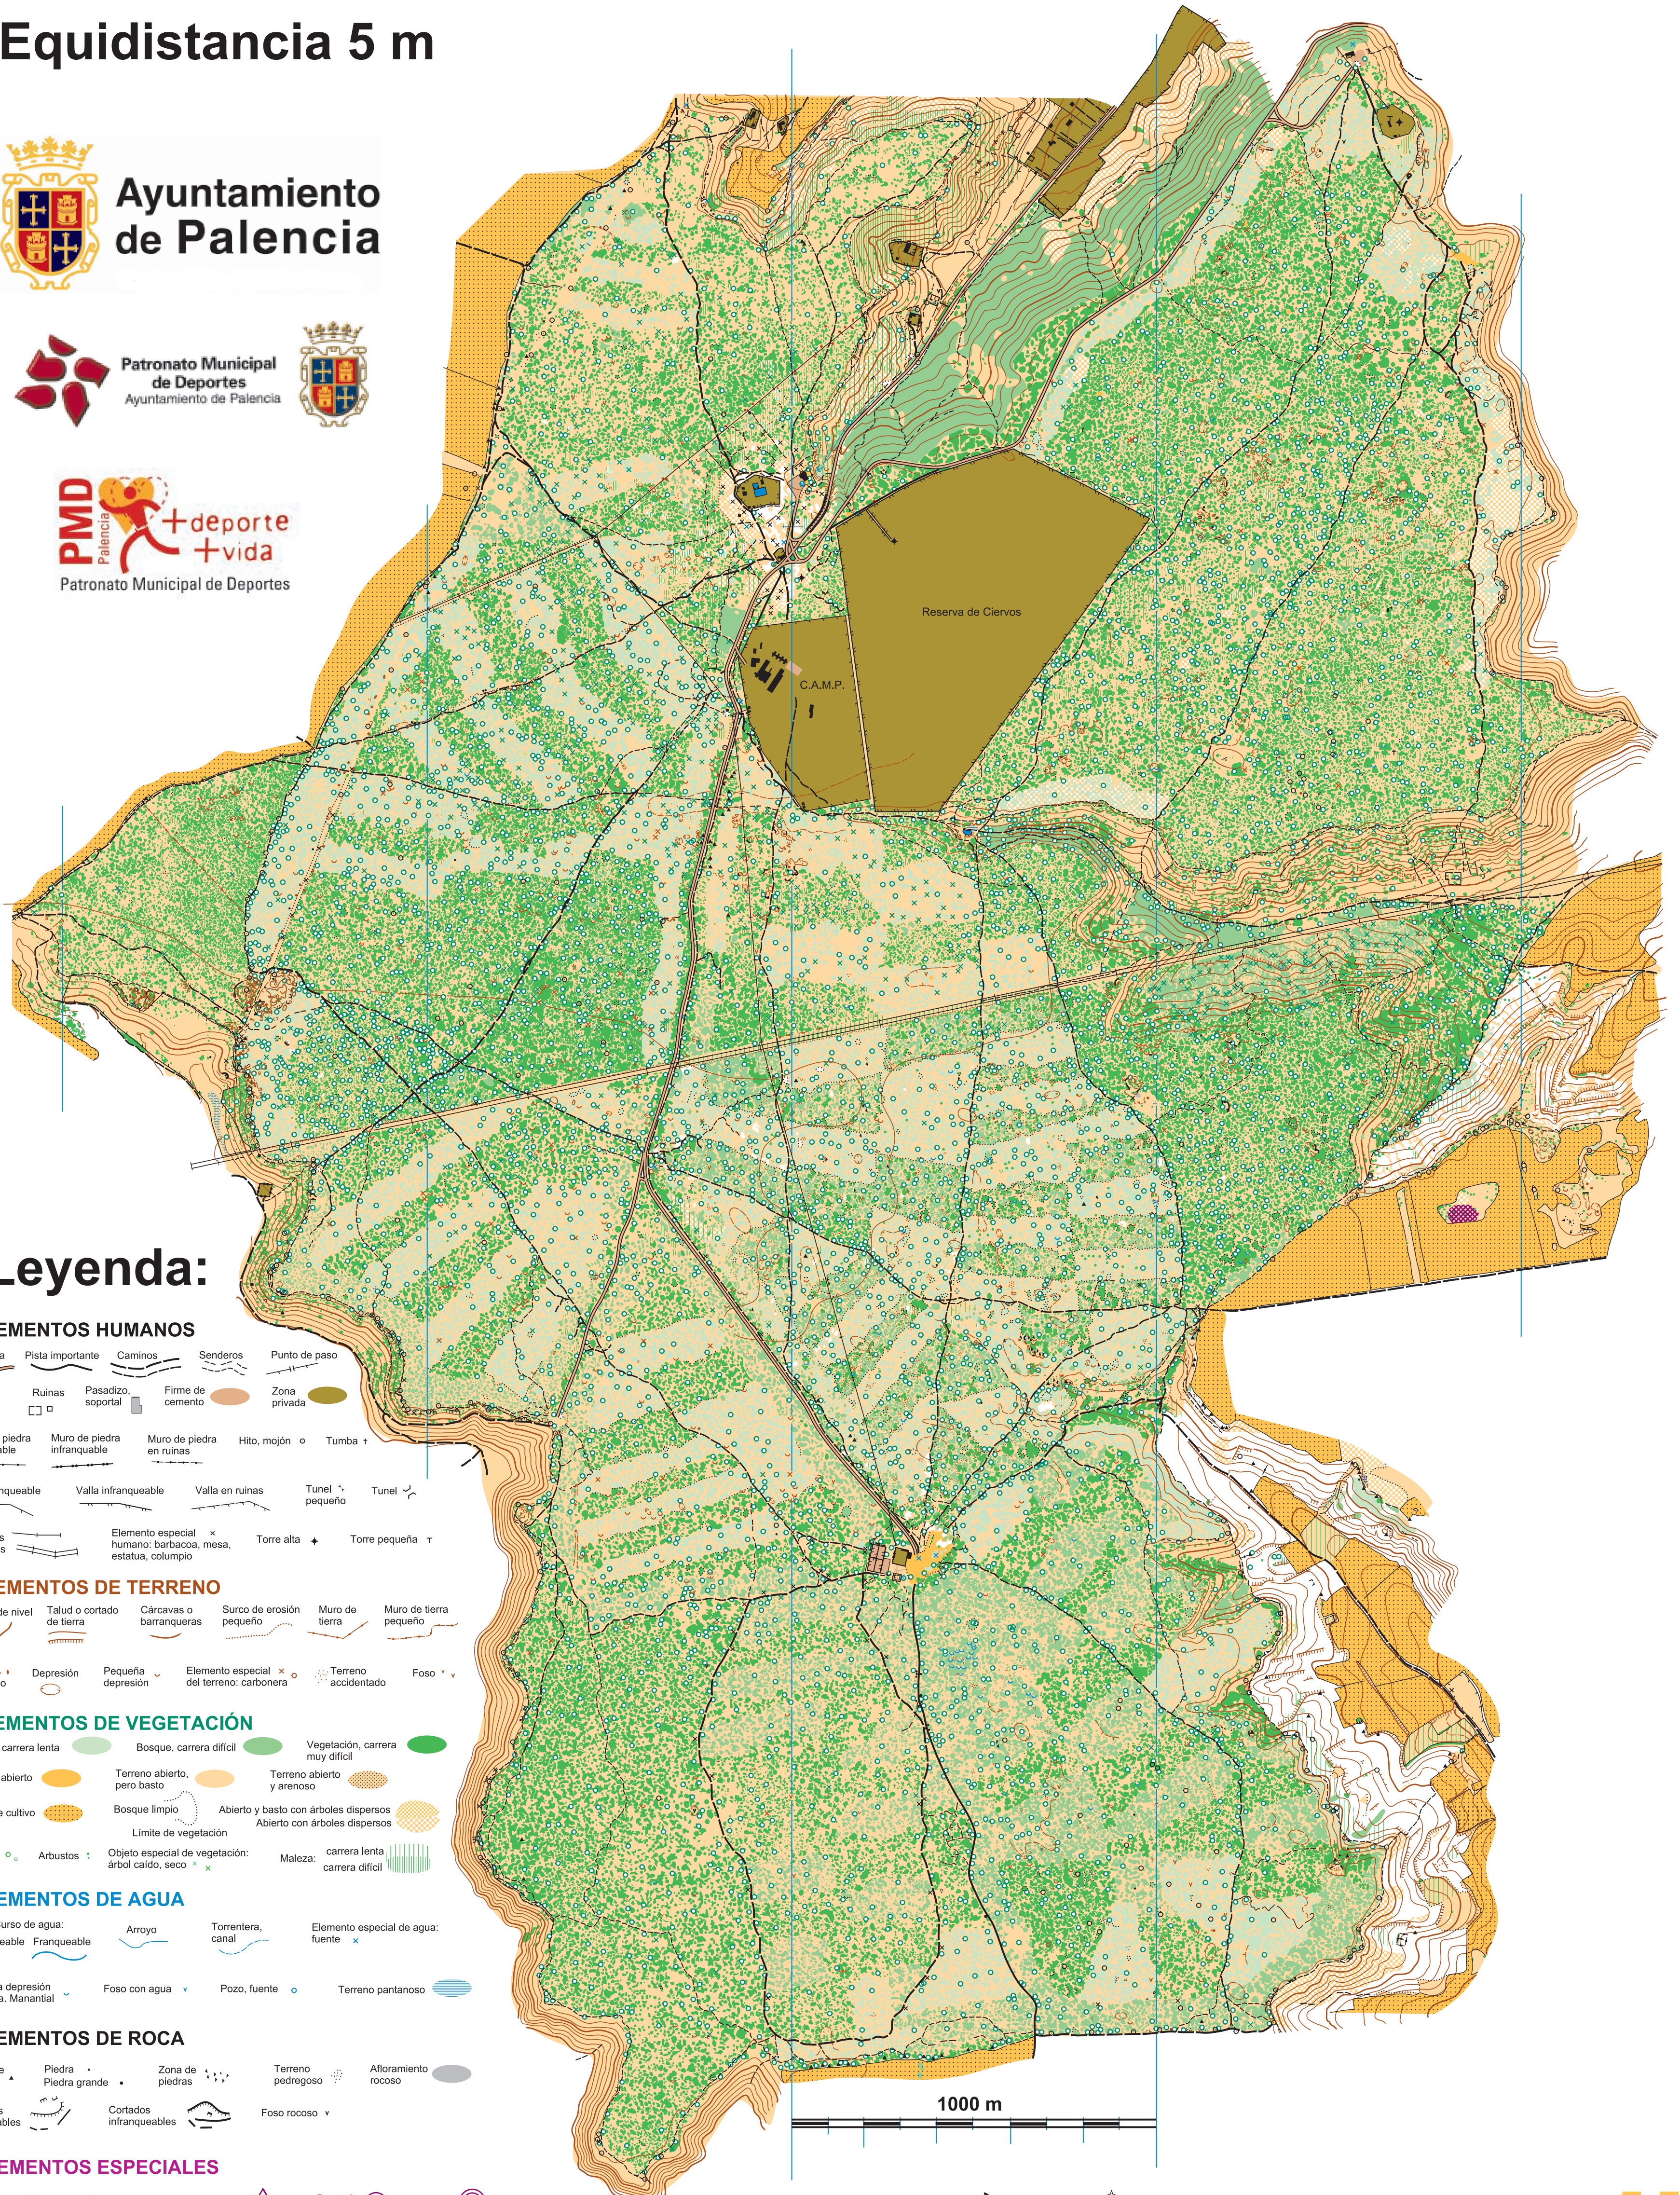

# MONTE EL VIEJO- Palencia

Escala 1:10.000  
Equidistancia 5 m

Ayuntamiento de Palencia

Patronato Municipal de Deportes  
Ayuntamiento de Palencia

Patronato Municipal de Deportes

## Leyenda:

### ELEMENTOS HUMANOS

Carretera	Pista importante	Caminos	Senderos	Punto de paso
Edificios	Ruinas	Pasadizo, soportal	Firme de cemento	Zona privada
Muro de piedra franqueable	Muro de piedra infranqueable	Muro de piedra en ruinas	Hito, mojón	Tumba
Valla franqueable	Valla infranqueable	Valla en ruinas	Túnel pequeño	Túnel
Tendidos eléctricos	Elemento especial humano: barbacoa, mesa, estatua, columpio	Torre alta	Torre pequeña	

### ELEMENTOS DE TERRENO

Curvas de nivel	Talud o cortado de tierra	Cárcavas o barranqueras	Surco de erosión pequeño	Muro de tierra	Muro de tierra pequeño
Cota o montículo	Depresión	Pequeña depresión	Elemento especial del terreno: carbonera	Terreno accidentado	Foso