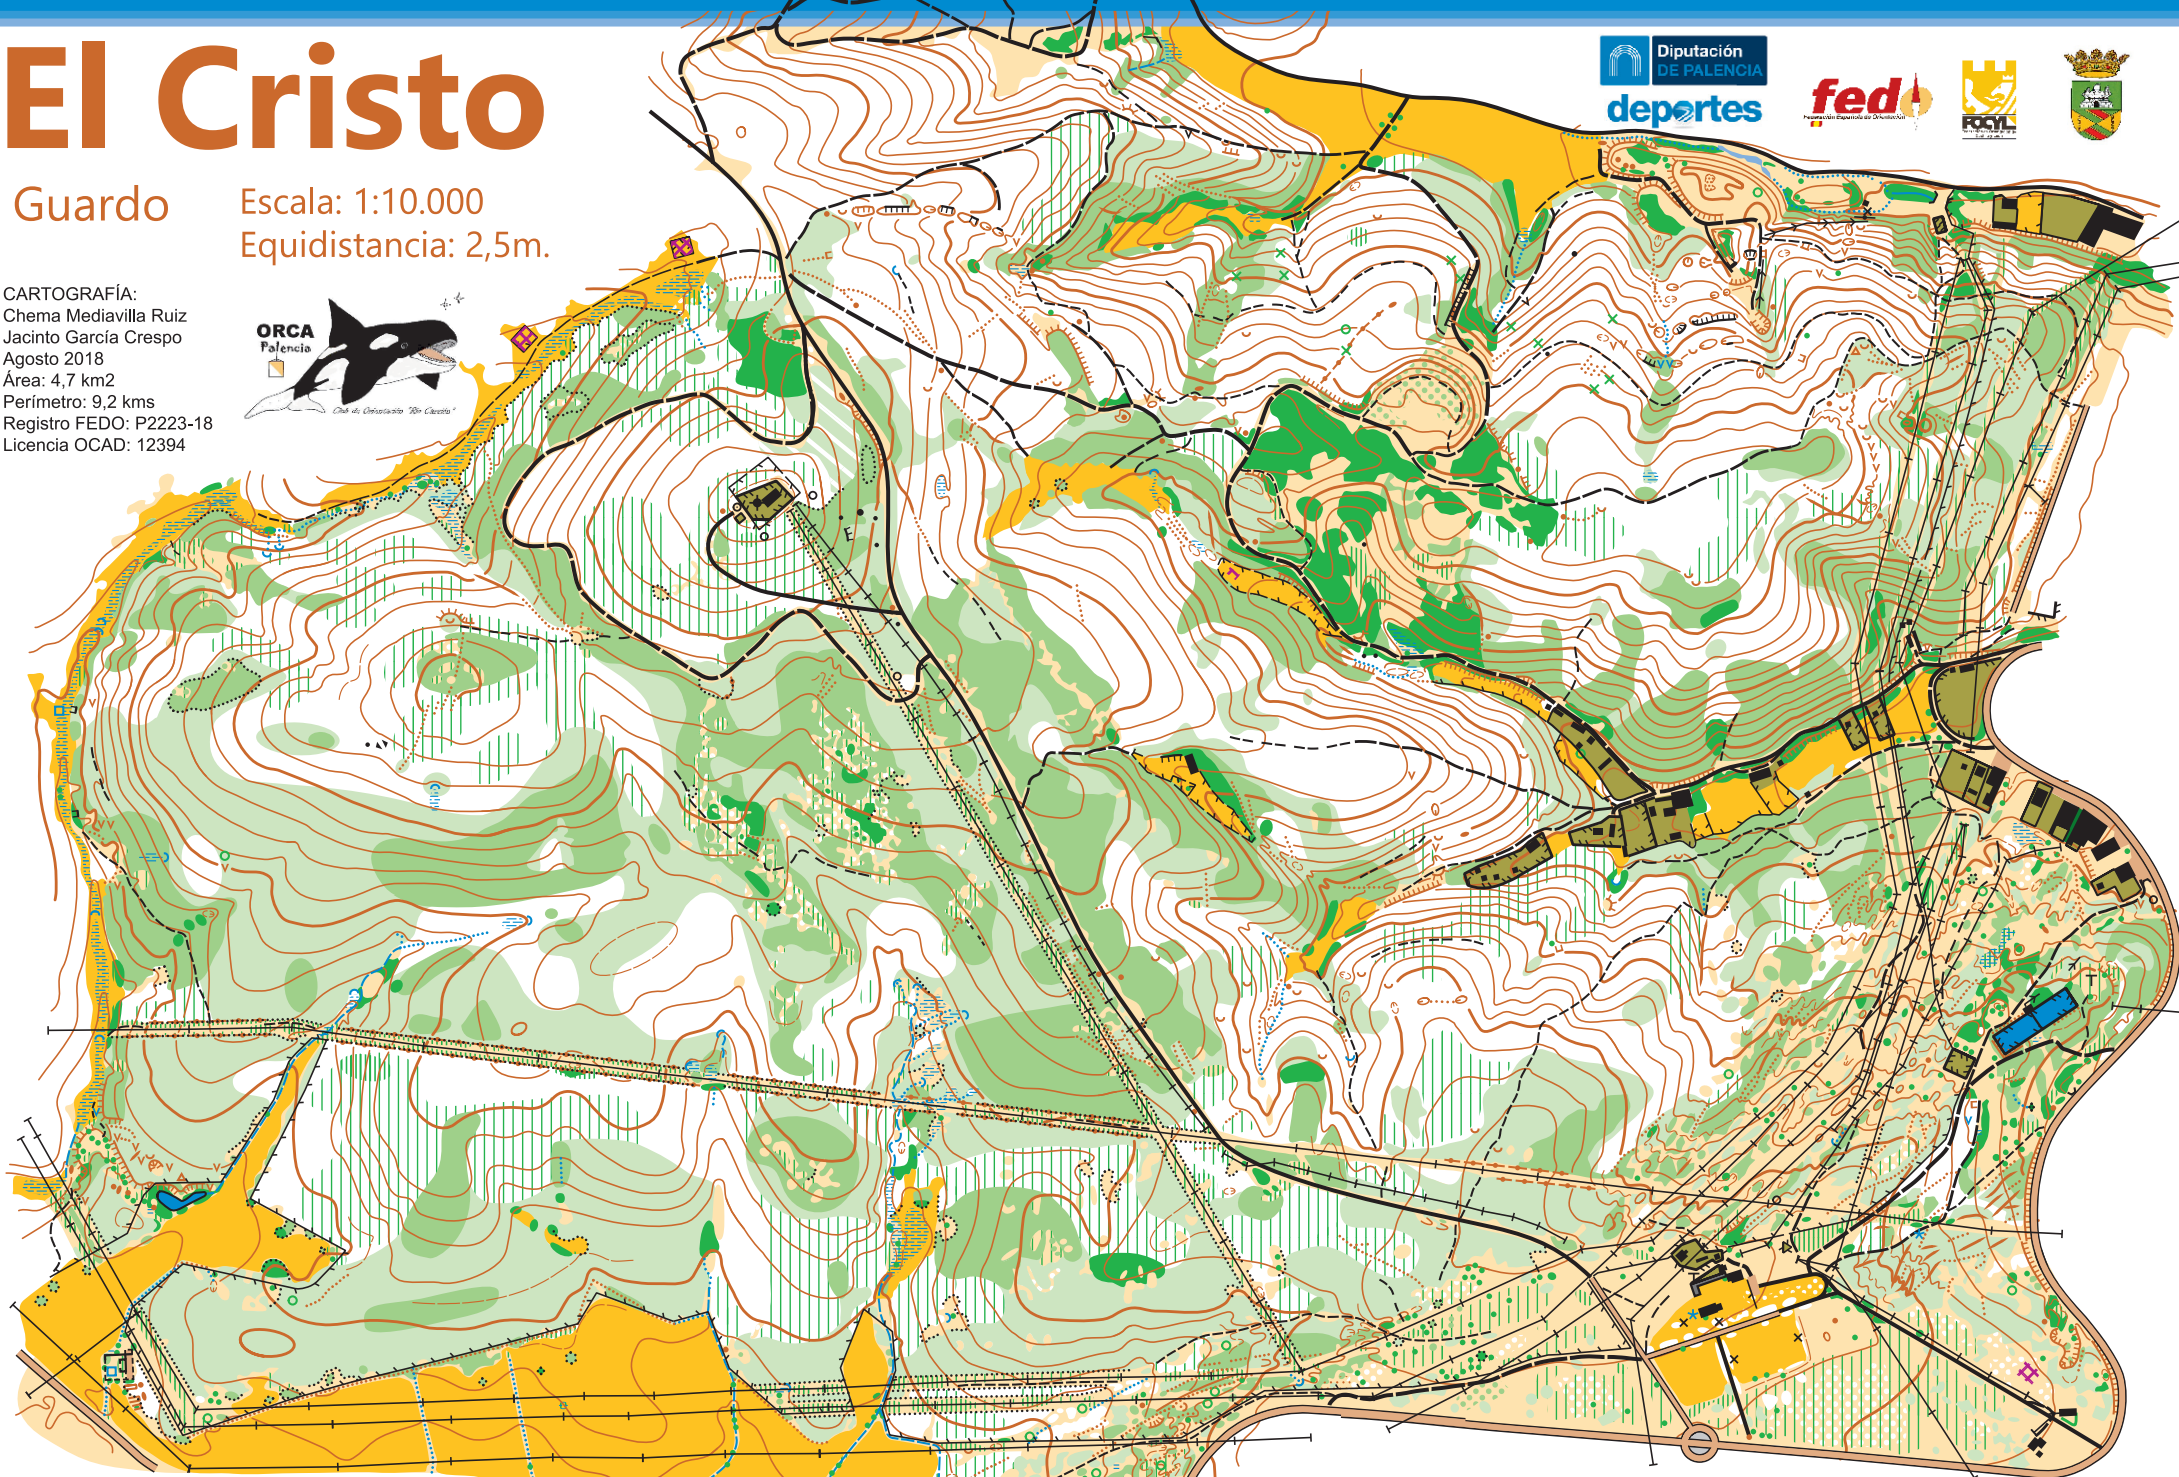

El Cristo

Guardo

Escala: 1:10.000

Equidistancia: 2,5m.

CARTOGRAFÍA:
Chema Mediavilla Ruiz
Jacinto García Crespo
Agosto 2018
Área: 4,7 km²
Perímetro: 9,2 kms
Registro FEDO: P2223-18
Licencia OCAD: 12394

El DEPORTE de la ORIENTACIÓN implica siempre el cuidado y respeto del entorno en el que se practica.

El uso de este plano ha de coordinarse previamente con el la entidad depositaria: CLUB ORIENTACIÓN RÍO CARRIÓN

www.orcapalencia.com
orcapalencia@gmail.com